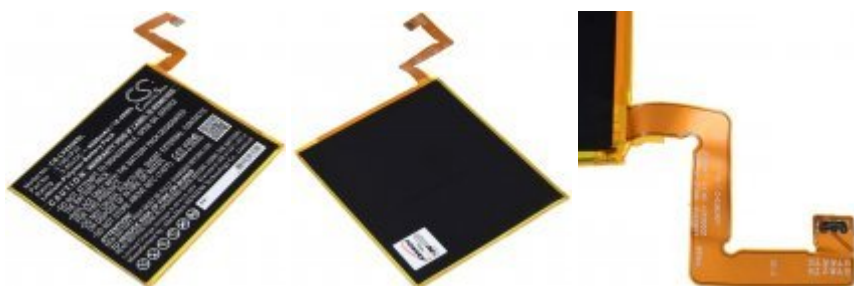

Lagervarer leveres fra 1-4 hverdage med GLS.
Alle priser er inkl. Moms. Ingen gebyrer. 14 dages fuld returret.

Reklamationsret: Mangel eller defekt afhænger dog af om der er tale om en fejl på produktet, der var til stede på købstidspunktet. Nogle gange skyldes fejl slid, forkert brug eller måske et hændeligt uheld, der udsætter produktet for noget det ikke er designet eller beregnet til i f.t. almindelig og gennemsnitlig anvendelse.
Sørg derfor altid for, at kontrollere om produktet passer.
Kontakt evt. kundeservice eller besøg producentens hjemmeside for yderligere information.

* Pris gældende 08.09.2023