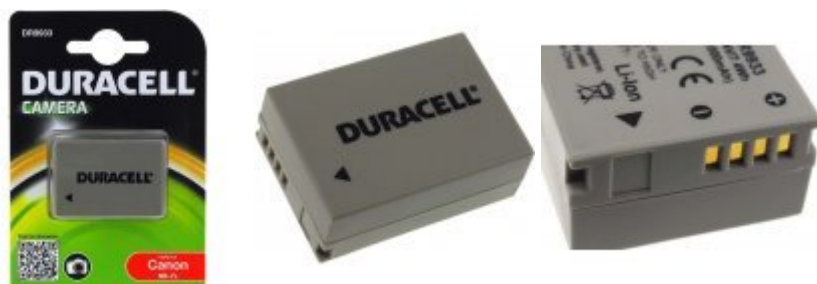

Lagervarer leveres fra 1-4 hverdage med GLS.
Alle priser er inkl. Moms. Ingen gebyrer. 14 dages fuld returret.

Reklamationsret: Mangel eller defekt afhænger dog af om der er tale om en fejl på produktet, der var til stede på købstidspunktet. Nogle gange skyldes fejl slid, forkert brug eller måske et hændeligt uheld, der udsætter produktet for noget det ikke er designet eller beregnet til i f.t. almindelig og gennemsnitlig anvendelse.
Sørg derfor altid for, at kontrollere om produktet passer.
Kontakt evt. kundeservice eller besøg producentens hjemmeside for yderligere information.

* Pris gældende 06.05.2023